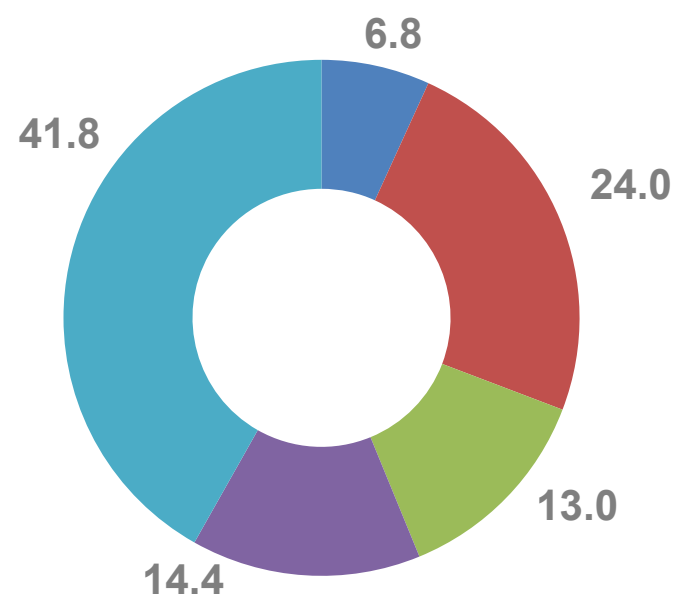

2022

ЧИСЛО ВСТУПИВШИХ В БРАК ПО ВОЗРАСТУ

В % К ОБЩЕМУ ЧИСЛУ БРАКОВ

ЯНВАРЬ 2023

МУЖЧИНЫ

ЖЕНЩИНЫ

- до 20 лет
- 20-24
- 25-29
- 30-34
- 35 и более

ЧИСЛО ЗАРЕГИСТРИРОВАННЫХ РАЗВОДОВ