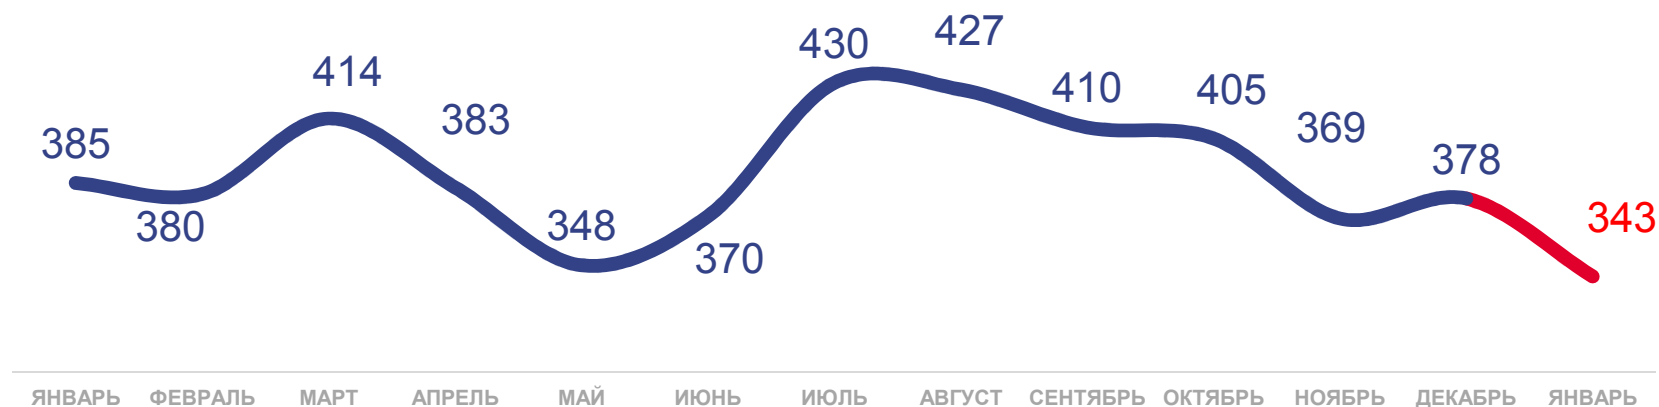

* Ежемесячные данные оперативной статистики

ЕСТЕСТВЕННОЕ ДВИЖЕНИЕ НАСЕЛЕНИЯ

ЧЕЛОВЕК

2023 ГОД

январь 2023 года

ЧЕЛОВЕК

-535

■ Число родившихся
 ■ Число умерших
 — Естественный прирост

ЧИСЛО ЗАРЕГИСТРИРОВАННЫХ РОДИВШИХСЯ

ЧЕЛОВЕК

2023 ГОД

январь 2023 года

ЧЕЛОВЕК

343

ИЗМЕНЕНИЕ, %

к январю 2022 года

-10,9 %

2023

2022

ЧИСЛО РОДИВШИХСЯ ПО ОЧЕРЕДНОСТИ РОЖДЕНИЯ

В % К ОБЩЕМУ ЧИСЛУ РОДИВШИХСЯ ЖИВЫМИ

ЯНВАРЬ 2023

ЯНВАРЬ 2022

- Первые
- Вторые
- Третьи
- Четвертые
- Пятые и более