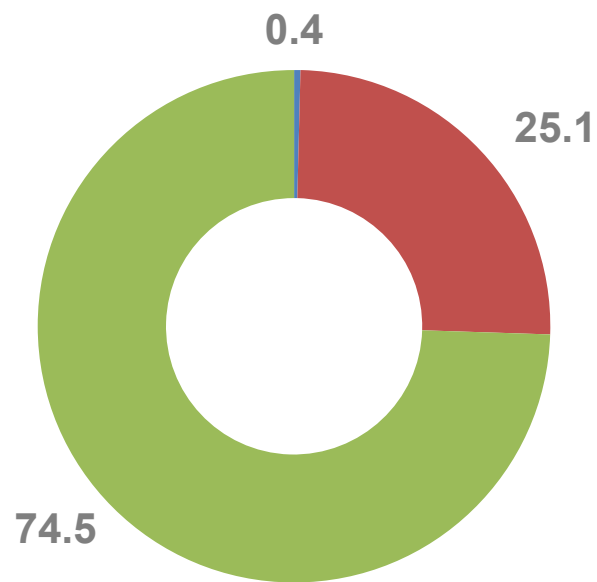

-19,4 %

2023

2022

ЧИСЛО УМЕРШИХ ПО ОСНОВНЫМ ВОЗРАСТНЫМ ГРУППАМ

В % К ОБЩЕМУ ЧИСЛУ УМЕРШИХ

ЯНВАРЬ 2023

ЯНВАРЬ 2022

- моложе трудоспособного возраста
- трудоспособного возраста
- старше трудоспособного возраста

ПОКАЗАТЕЛИ МЛАДЕНЧЕСКОЙ СМЕРТНОСТИ

2023 ГОД

январь 2023 года

Число умерших в возрасте до 1 года (человек)

 2023

 2022

ЧИСЛО ЗАРЕГИСТРИРОВАННЫХ БРАКОВ

ЕДИНИЦ