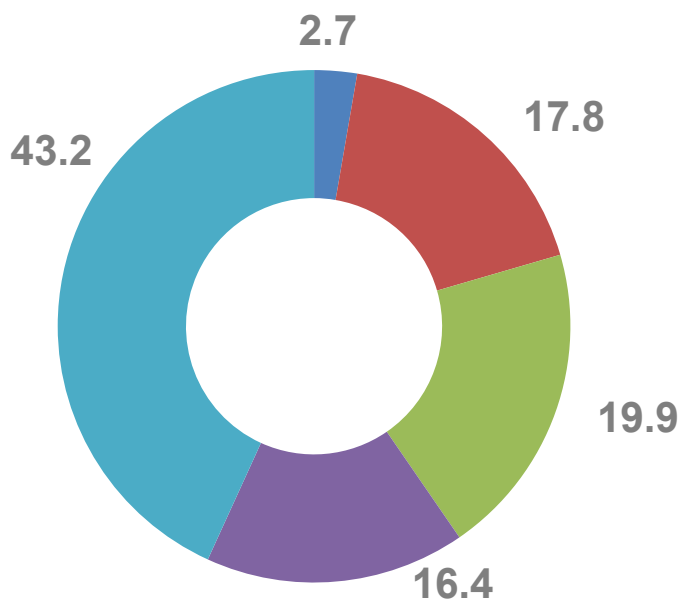

2022

ЧИСЛО ВСТУПИВШИХ В БРАК ПО ВОЗРАСТУ

В % К ОБЩЕМУ ЧИСЛУ БРАКОВ

ЯНВАРЬ 2023

МУЖЧИНЫ

ЖЕНЩИНЫ

- до 20 лет
- 20-24
- 25-29
- 30-34
- 35 и более

ЧИСЛО ЗАРЕГИСТРИРОВАННЫХ РАЗВОДОВ