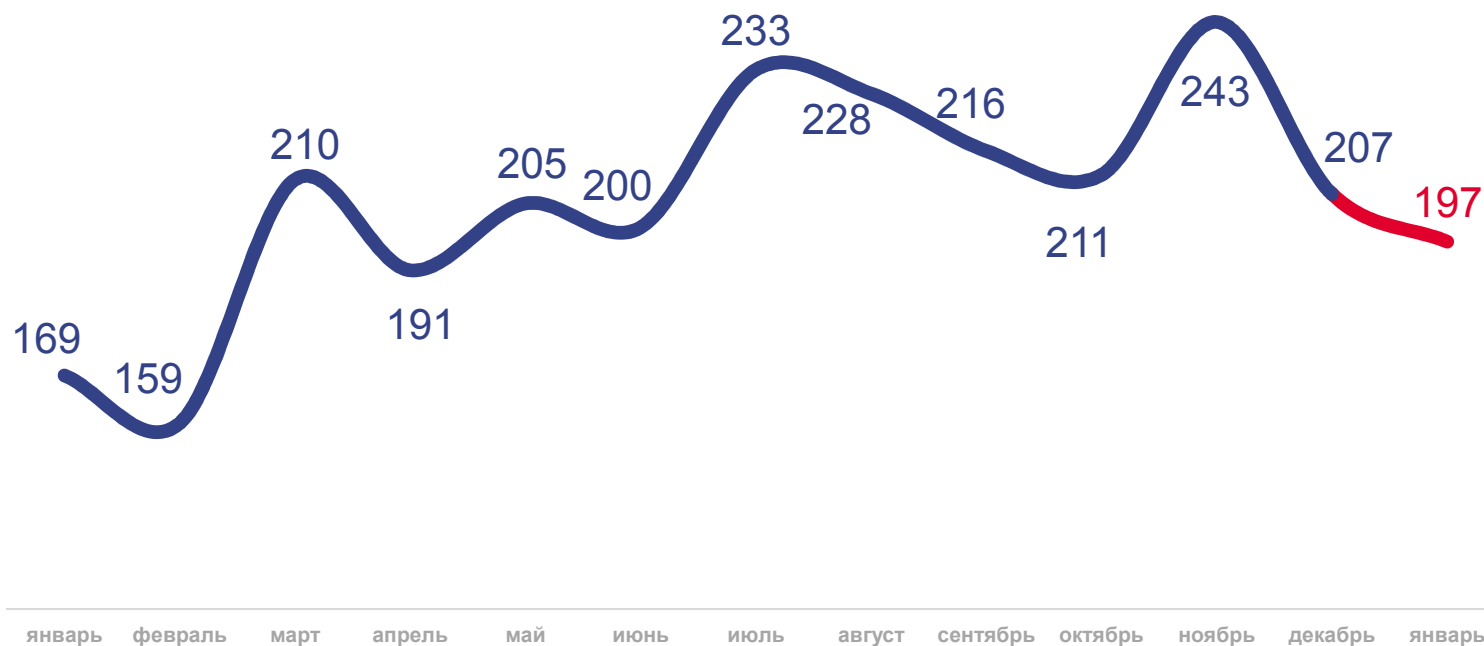

2022

ЧИСЛО ВСТУПИВШИХ В БРАК ПО ВОЗРАСТУ

В % К ОБЩЕМУ ЧИСЛУ БРАКОВ

ЯНВАРЬ 2023

МУЖЧИНЫ

ЖЕНЩИНЫ

- до 20 лет
- 20-24
- 25-29
- 30-34
- 35 и более

ЧИСЛО ЗАРЕГИСТРИРОВАННЫХ РАЗВОДОВ

ЕДИНИЦ

2023 ГОД

январь 2023 года

ЕДИНИЦ

197

ИЗМЕНЕНИЕ, %

к январю 2022 года

16,6 %

2023

2022

ЧИСЛО РАЗВОДОВ ПО ВОЗРАСТУ

В % К ОБЩЕМУ ЧИСЛУ РАЗВОДОВ

ЯНВАРЬ 2023