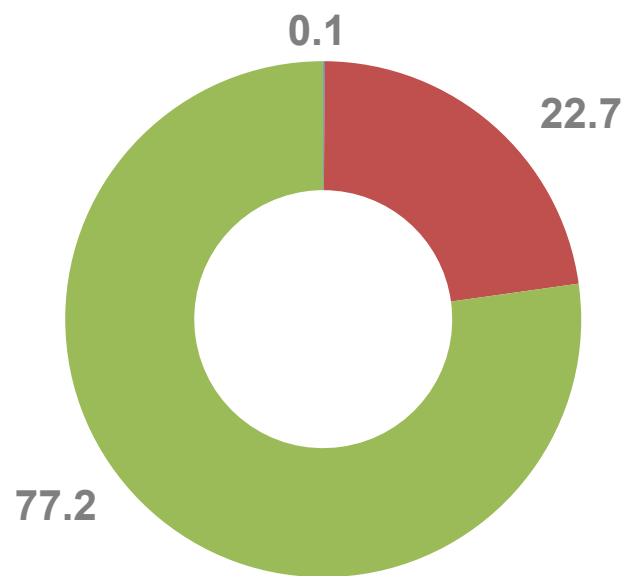

-19,4 %

2023

2022

ЧИСЛО УМЕРШИХ ПО ОСНОВНЫМ ВОЗРАСТНЫМ ГРУППАМ

В % К ОБЩЕМУ ЧИСЛУ УМЕРШИХ

ЯНВАРЬ 2023

ЯНВАРЬ 2022

- моложе трудоспособного возраста
- трудоспособного возраста
- старше трудоспособного возраста

ПОКАЗАТЕЛИ МЛАДЕНЧЕСКОЙ СМЕРТНОСТИ

2023 ГОД

январь 2023 года

Число умерших в возрасте до 1 года (человек)

 2023

 2022

ЧИСЛО ЗАРЕГИСТРИРОВАННЫХ БРАКОВ

ЕДИНИЦ