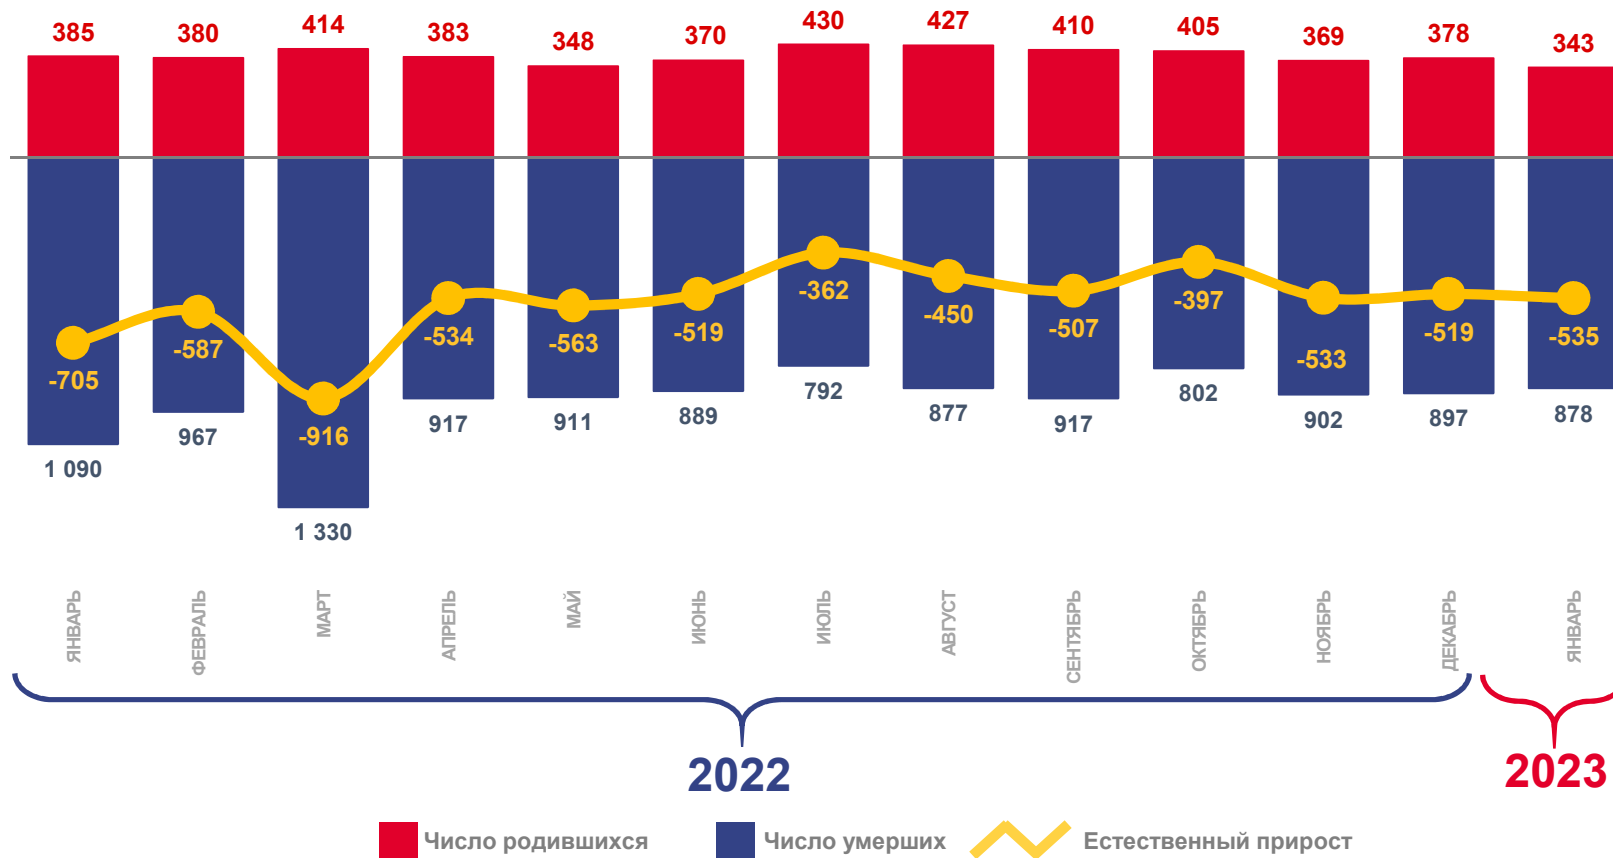

Республики Мордовия

за январь 2023 года

- 01 ПОКАЗАТЕЛИ ЕСТЕСТВЕННОГО ПРИРОСТА НАСЕЛЕНИЯ
- 02 ПОКАЗАТЕЛИ РОЖДАЕМОСТИ
- 03 ПОКАЗАТЕЛИ СМЕРТНОСТИ
- 04 ПОКАЗАТЕЛИ МЛАДЕНЧЕСКОЙ СМЕРТНОСТИ
- 05 ПОКАЗАТЕЛИ БРАЧНОСТИ
- 06 ПОКАЗАТЕЛИ РАЗВОДИМОСТИ

* Ежемесячные данные оперативной статистики

ЕСТЕСТВЕННОЕ ДВИЖЕНИЕ НАСЕЛЕНИЯ

ЧЕЛОВЕК

2023 ГОД

январь 2023 года

ЧЕЛОВЕК

-535

■ Число родившихся
 ■ Число умерших
 — Естественный прирост