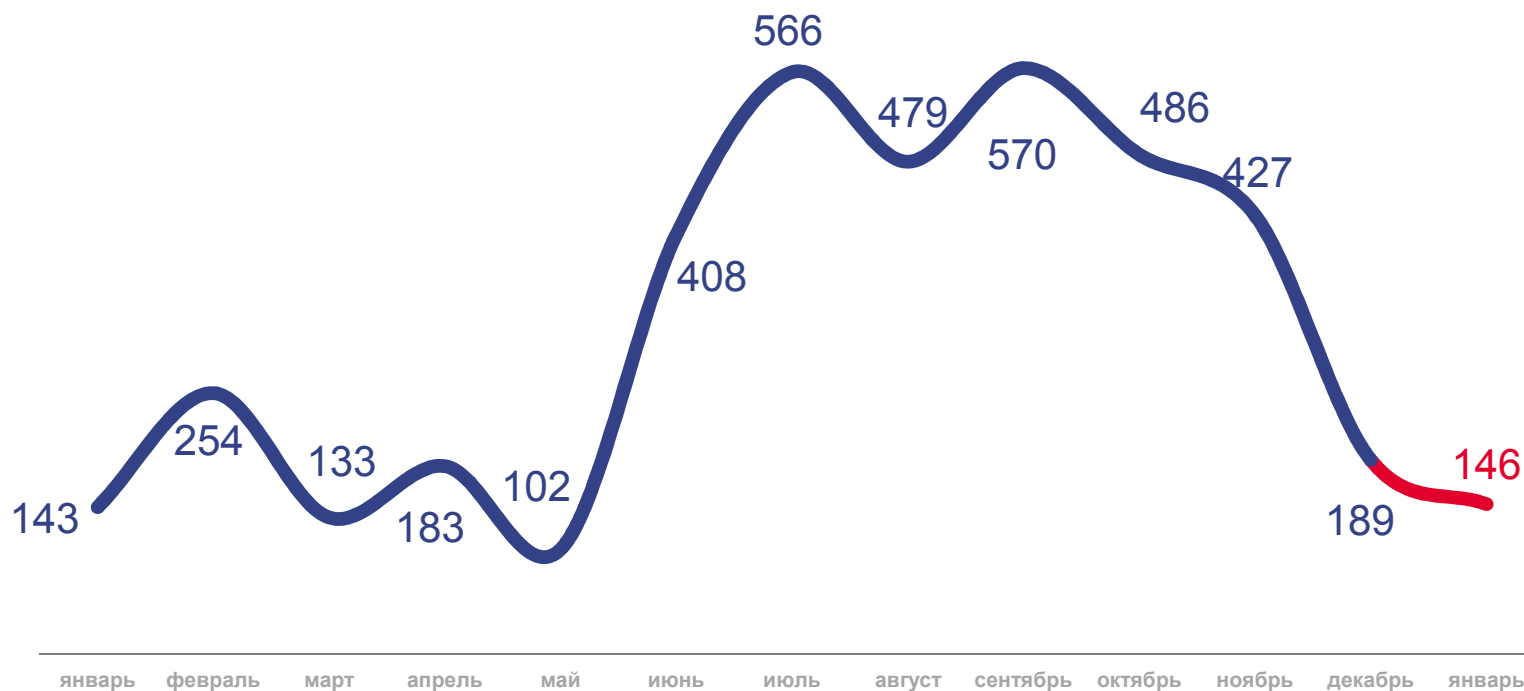

ПОКАЗАТЕЛИ МЛАДЕНЧЕСКОЙ СМЕРТНОСТИ

2023 ГОД

январь 2023 года

Число умерших в возрасте до 1 года (человек)

 2023

 2022

ЧИСЛО ЗАРЕГИСТРИРОВАННЫХ БРАКОВ

ЕДИНИЦ

2023 ГОД

январь 2023 года

ЕДИНИЦ

146

ИЗМЕНЕНИЕ, %

к январю 2022 года

2,1 %

2023

2022

ЧИСЛО ВСТУПИВШИХ В БРАК ПО ВОЗРАСТУ

В % К ОБЩЕМУ ЧИСЛУ БРАКОВ

ЯНВАРЬ 2023

МУЖЧИНЫ

ЖЕНЩИНЫ

- до 20 лет
- 20-24
- 25-29
- 30-34
- 35 и более

ЧИСЛО ЗАРЕГИСТРИРОВАННЫХ РАЗВОДОВ