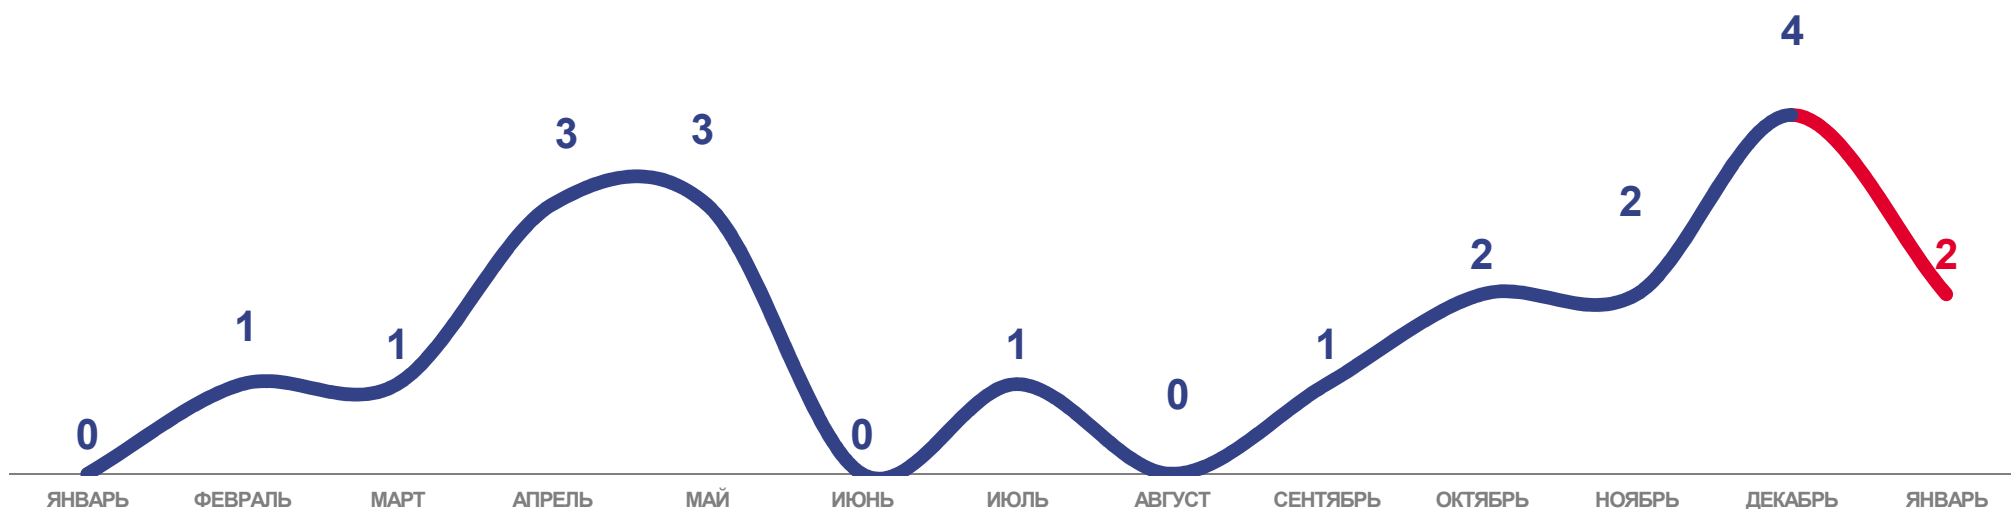

-19,4 %

2023

2022

ЧИСЛО УМЕРШИХ ПО ОСНОВНЫМ ВОЗРАСТНЫМ ГРУППАМ

В % К ОБЩЕМУ ЧИСЛУ УМЕРШИХ

ЯНВАРЬ 2023

ЯНВАРЬ 2022

- моложе трудоспособного возраста
- трудоспособного возраста
- старше трудоспособного возраста

ПОКАЗАТЕЛИ МЛАДЕНЧЕСКОЙ СМЕРТНОСТИ

2023 ГОД

январь 2023 года

Число умерших в возрасте до 1 года (человек)

 2023

 2022

ЧИСЛО ЗАРЕГИСТРИРОВАННЫХ БРАКОВ

ЕДИНИЦ